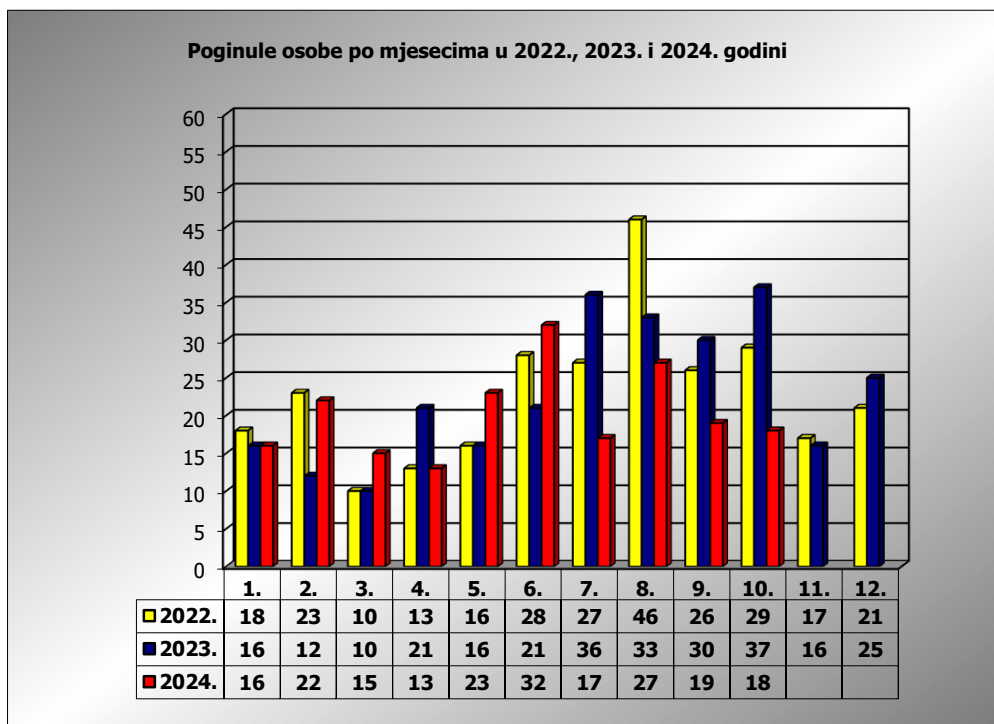

**PRIKAZ POGINULIH OSOBA U PROMETNIM NESREĆAMA U 2024.
GODINI U REPUBLICI HRVATSKOJ PO MJESECIMA
(usporedba s 2022. i 2023. godinom)**

mjesec	poginuli			2024./2022.		2024./2023.	
	2022. g.	2023. g.	2024. g.				
siječanj	18	16	16	-11,1%	-2	0,0%	0
veljača	23	12	22	-4,3%	-1	83,3%	10
ožujak	10	10	15	50,0%	5	50,0%	5
travanj	13	21	13	0,0%	0	-38,1%	-8
svibanj	16	16	23	43,8%	7	43,8%	7
lipanj	28	21	32	14,3%	4	52,4%	11
srpanj	27	36	17	-37,0%	-10	-52,8%	-19
kolovoz	46	33	27	-41,3%	-19	-18,2%	-6
rujan	26	30	19	-26,9%	-7	-36,7%	-11
listopad	29	37	18	-37,9%	-11	-51,4%	-19
studen	17	16					
prosinac	21	25					

I - III	51	38	53	3,9%	2	39,5%	15
I - VI	108	96	121	12,0%	13	26,0%	25
I - IX	207	195	184	-11,1%	-23	-5,6%	-11
I - X	236	232	202	-14,4%	-34	-12,9%	-30

X. mjesec - podaci s danom 30.10.2022., 2023. i 2024.